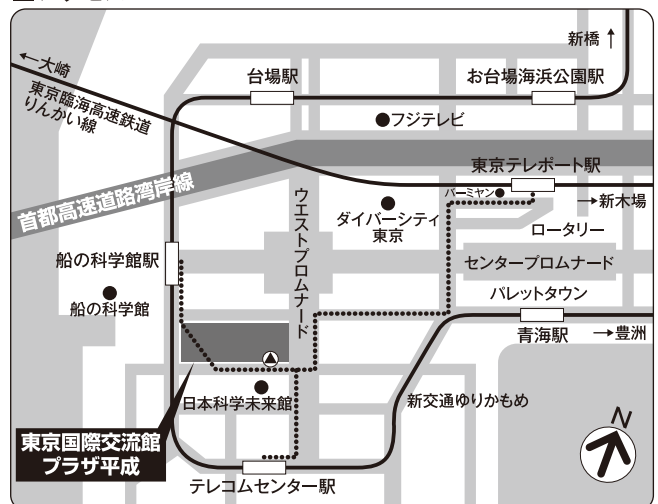

■アクセスMAP

- 新交通ゆりかもめ「船の科学館駅」徒歩5分
 - 東京臨海高速鉄道りんかい線「東京テレポート駅」徒歩15分
- 東京都江東区青海2-2-1

日本学生支援機構(JASSO)について

独立行政法人日本学生支援機構は、留学希望者や関係者への情報提供をウェブサイト・出版物・イベントなどにより、広く一般に無料で行っている機関です。いろいろな奨学金情報も提供しています。留学について気になることがあったら、公的機関の情報をチェックしてみませんか。